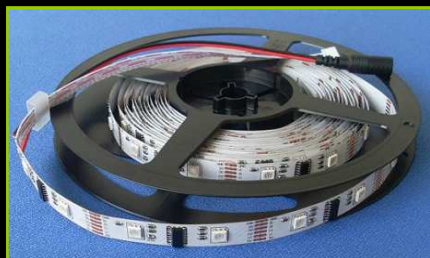

防水アクセサリ

非防水