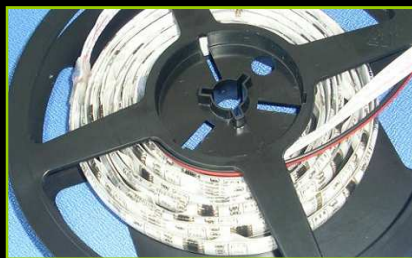

bysenJAPAN Co., Ltd.

LED Strip Light タイプ

Magic color LED Strip Light (w/ C)

RGB LED Strip Light

SMD3528 LED Strip Light

SMD5050 LED Strip Light

Great Wall LED Strip Light

LED Point Light

LED Single Light

LED Strawberry Light

アプリケーション: ホテル・ナイトクラブ・コンベンションセンター・看板広告・橋、公園などのライトアップ・クリスマスイルミネーション

防水アクセサリ

非防水

IP 65 水晶エポキシ樹脂

IP 67 硬質カバー

IP 68 密封接着剤

LED Strip コントロール

コントローラーと
24のキーリモートコントローラー
(オプション)

梱包形状

1リール／5M

個別包装

大容量Box

証明書

LED strip light のパラメータ